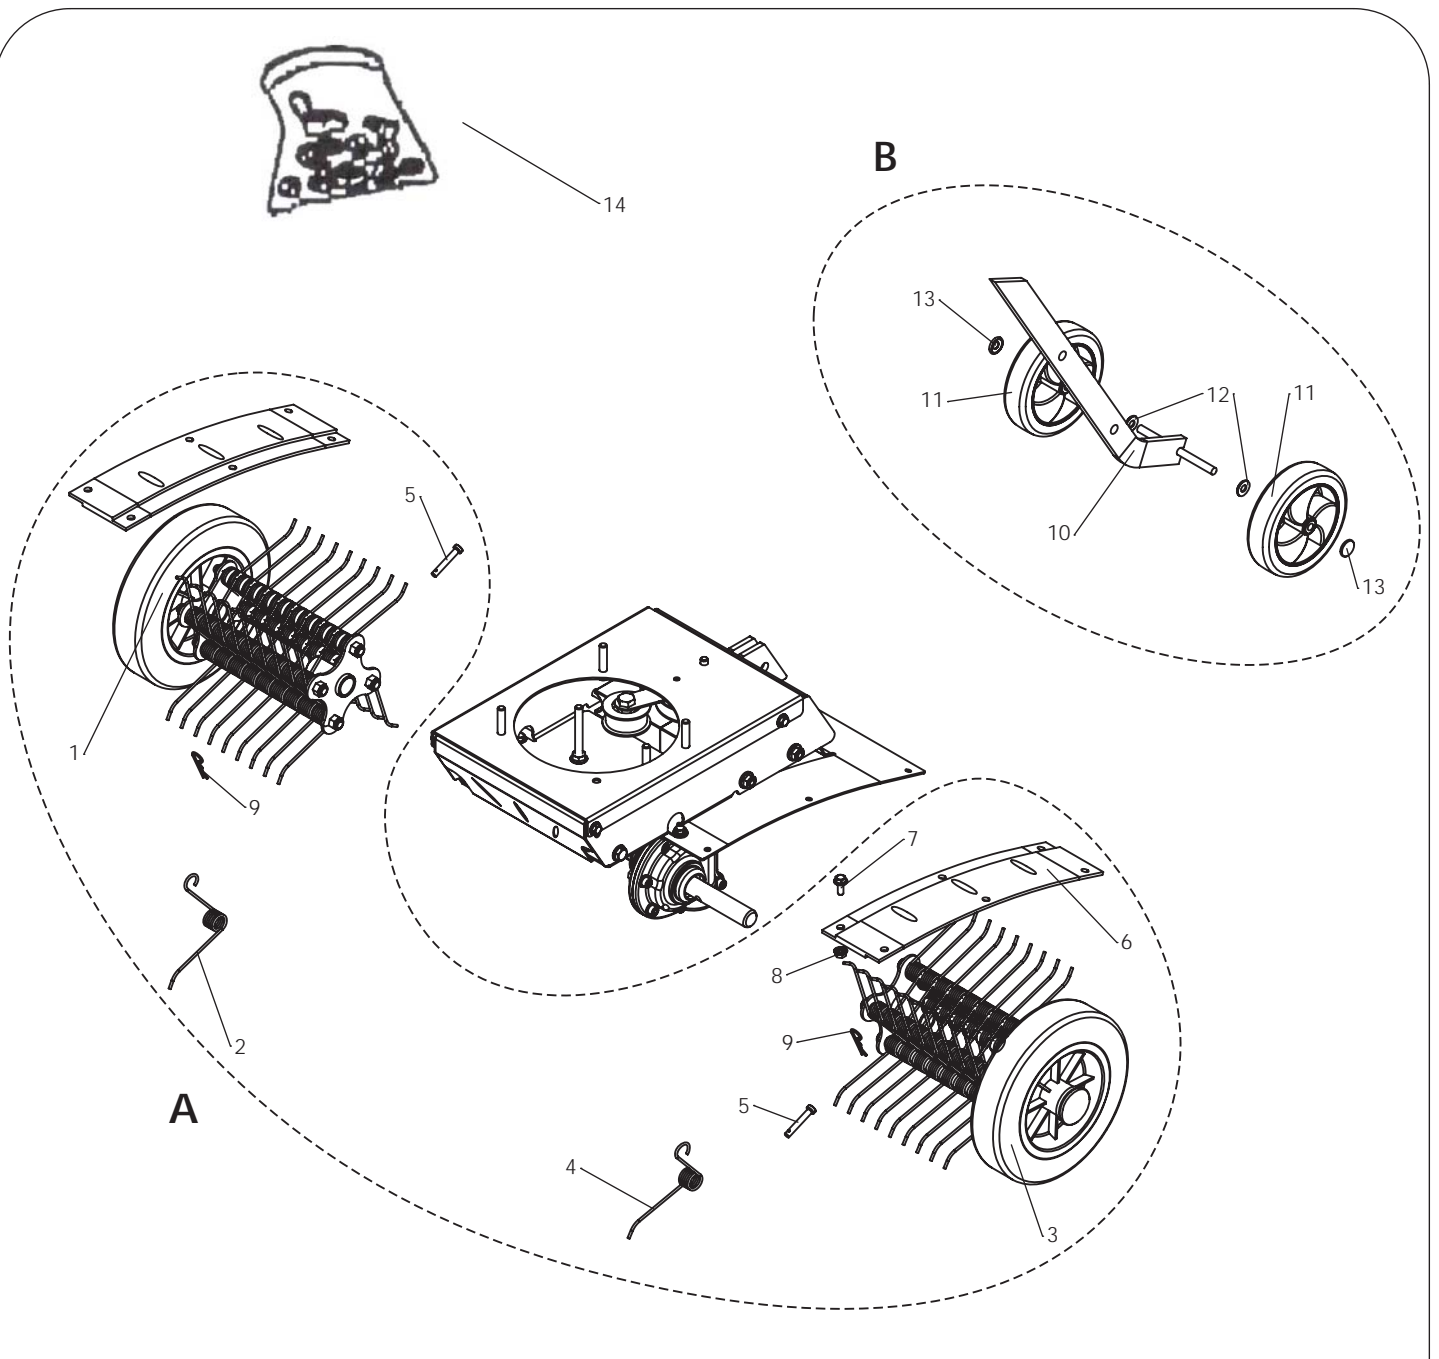

Pièces de rechange Spare parts list

ACCESSOIRES

*ROUE DE TRANSPORT
TRANSPORT WHEEL*

*EMOUSSEUR
LAWN DETHATCHER*

MB FUN

Rep N°	Ref.	Designation	Description	Qte
1	0320030003	Emousseur Droit Méca/MB FUN	Right dethatcher (Méca/MB FUN)	1
2	0002060006	Pochette ressort droit emousseur Méca/MB FUN (Qté.10)	Right spring box dethatcher (Qty.10)	1
3	0320030004	Emousseur Gauche Méca/MB FUN	Left dethatcher (Méca/MB FUN)	1
4	0002060005	Pochette ressort gauche Emousseur MECA/MB FUN (Qté.10)	Left spring box dethatcher (Qty.10)	1
5	0302010040	Goupille 8x37 Z	Pin 8x37 Z	2
6	0340060006	Protection noir	Black Guard	2
7	0300010609	Vis HM 6x16 z emb cr	Screw HM 6x16 z notched shoulder	12
8	0300260601	Ecrou HM 6 z emb cr	Nut H M6 z notched shoulder	12
9	0301030001	Goupille Béta 2 Z	Clip pin beta 2 Z	2
10	3102010307	Béquille avec axe de roue noir	Black spur with wheel shaft	1
11	0309000020	Roue Ø125 jante noir ales. 8	Black Wheel Ø125 Ø8	2
12	0300400802	Rondelle M8x18x1.5 Z	Washer M8x18x1.5 Z	2
13	0300700801	Enjoliveur Starlock Ø8	Starlock washer Ø8	2
14	0300000006	Pochette visseries tôles additionnelles	Bag of screws dethatcher	1