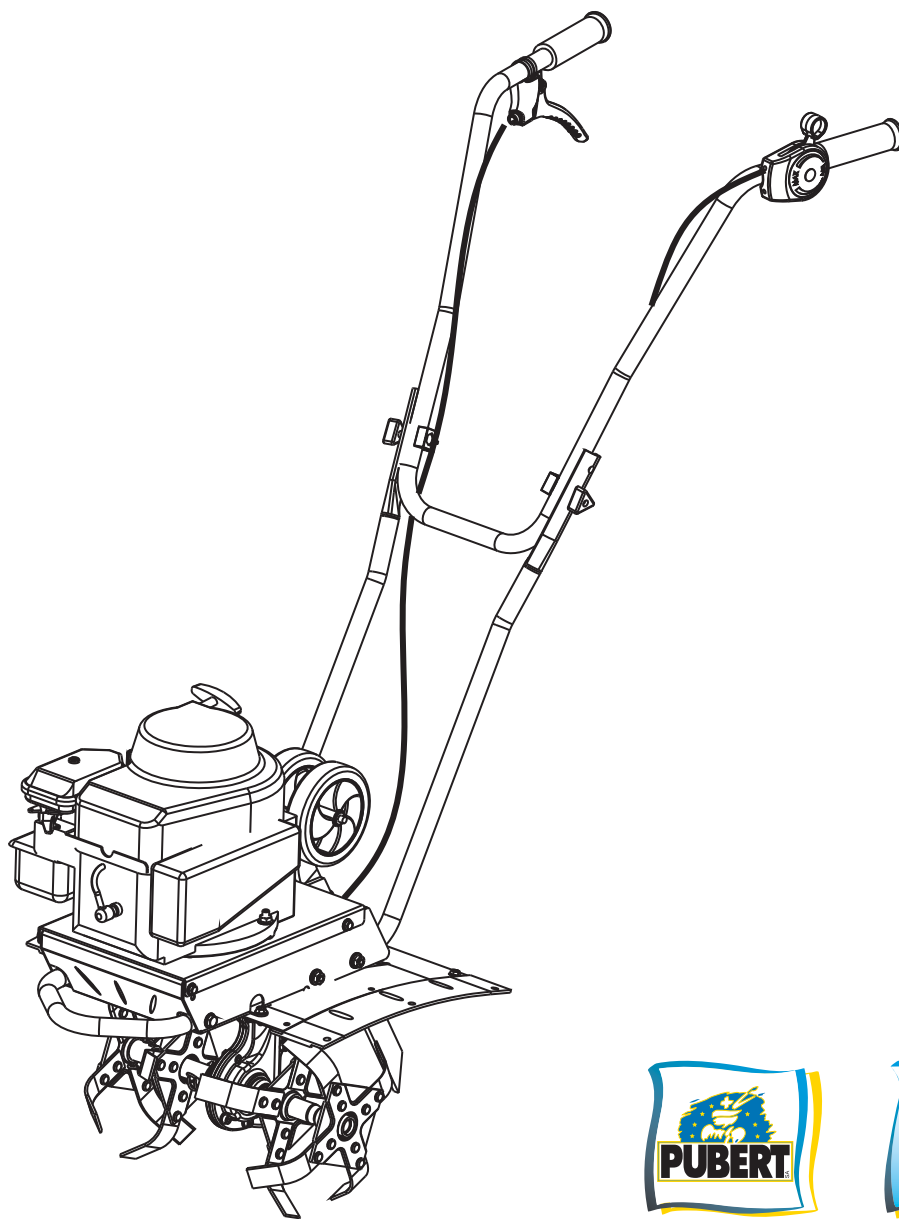

Pièces de rechange Spare parts list

MB FUN

1/21

Rep N°	Ref.	Designation	Description	Qte
1	3101020001	Transmission Alu 1/21	Transmission 1/21	1
2	3102010301	Trappe de visite avant noir	Black inspection hatch	1
3	3102011302	Caisson inférieur rouge 3002	Red (3002) lower case cover	1
	3102011401	Caisson inférieur jaune 5283	Yellow (5283) lower case cover	
	3102012002	Caisson inférieur vert 6029	Green (6029) lower case cover	
	3102012102	Caisson inférieur vert C1475	Green (C1475) lower case cover	
	3102012102	Caisson inférieur jaune 3547	Yellow (3547) lower case cover	
4	3102011301	Toile caisson supérieur rouge 3002	Red (3002) upper plate	1
	3102011401	Toile caisson supérieur jaune 5283	Yellow (5283) upper plate	
	3102012001	Toile caisson supérieur vert 6029	Green (6029) upper plate	
	3102012101	Toile caisson supérieur vert C1475	Green (C1475) upper plate	
	3102011601	Toile caisson supérieur jaune 3547	Yellow (3547) upper plate	
5	3102010309	Toile de protection fraise noir	Black protection sheet	1
6	3102010308	Guidon haut noir	Black top handlebar	1
7	3102010305	Guidon bas gauche noir	Black bottom handlebar	1
8	3102010304	Guidon bas droit noir	Black bottom handlebar	1
9	3102010307	Béquille avec axe de roue noir	Black spur with wheel shaft	1
9	3102010310	Bequille MB Fun sans axe roue	Black spur without wheel shaft	1
10	3102010306	Poignée de transport noir	Black transport handlebar	1
11	0320010023	Fraise départ droite Ø250	Rotating blade right Ø250	1
12	0320010024	Fraise départ gauche Ø250	Rotating blade left Ø250	1
13	0320010025	Fraise disque droite Ø250	Disk blade right Ø250	1
14	0320010026	Fraise disque gauche Ø250	Disk blade left Ø250	1
15	0002060002	Couteau gauche 30x3 D250	Left Blade	2
16	0002060001	Couteau droit 30x3 D250	Right Blade	2
17	0340060006	Protection noir	Black Guard	2
18	0309000020	Roue Ø125 jante noir alés. 8	Black Wheel Ø125 Ø8	2
19	0341000003	Gailet d'embrayage 2 epaulements	Runner	1
20	0301000003	Support câble guidon noir	Cable handlebar fixing block	2
21	0341000054	Tampoon PVC noir	Black Plug PVC	2
22	3102010101	Lever d'emb MB Fun	Clutch lever	1
23	0305030010	Guide courroie MB Fun	Drive-belt guide	1
24	0306060020	Poulie GCV Ø90 alés 22.2	Motor pulley GCV	1
25	0306060019	Poulie BS Ø90 alés 22.2	Motor pulley BS	1
26	0306060017	Poulie Ø80 alés 17 point MB Fun	Pulley Ø80	1
27	0302020050	Entrotoise levier d'emb MB Fun	Spacer	1
28	0302020048	Entrotoise 22.3x40x27	Spacer 22.3x40x27	1
29	0302020028	Entrotoise 9x14x15.3	Spacer 9x14x15.3	2
30	0306030003	Courroie MB Fun	Fanbelt MB Fun	1
31	0341000038	Poignée Ø22x120	Hand side grip	2
32	0307010019	Lever LAB Ø22 course 25	Lever LAB Ø22 stroke 25	1
33	0307010022	Lever frein LASC Ø22 course 20mm	Brake lever LASC Ø22 stroke 20mm	1
34	0307020011	Manette gaz "min max" (friction)	Accelerator lever "min max" (friction)	1
	0307020012	Manette gaz "start max min stop"	Accelerator lever "start max min stop"	
34	0308040033	Cable gaz MB Fun BS	Throttle cable MB Fun BS	1
35	0308040034	Cable de gaz MB Fun GCV 135	Throttle cable MB Fun GCV 135	1
37	0308020036	Cable d'embrayage MB Fun LAB	Clutch cable	1
38	0503000029	Etic. "Embrayage"	Engine brake cable	1
39	0503000026	Etiquette frein moteur	Label "Clutch lever"	1
40	0503000036	Etic. "Sécurité"	Engine brake label	1
41	0301040001	Clevisette 4.76x4.76x40	Safety label	1
42	0301040010	Clevisette 4.76x4.76x30	Key 4.76x4.76x40	1
43	0301050001	Clips 4.2	Key 4.76x4.76x43	1
44	0300700801	Enfiloueur Starlock Ø8	Spiral nuts 4.2	2
45	0300800405	Vis Toile 4.2x19	Starlock washer Ø8	2
46	0300100609	Vis HM 6x16 z emb cr	Screw 4.2x19	2
47	0300090601	Vis HM 6x40 z autotaraudeuse	Screw HM 6x16 z notched shoulder	14
43	0300080605	Vis TBC C M6x55 z	Self-tapping screw HM6x40 z	2
49	0300090803	Vis BHC M8x30z	Screw TBC C M6x55 z	2
50	0300010834	Vis HM 8x35 z emb cr	Screw BHC 8x30z	1
51	0300010817	Vis HM 8x40 z emb cr	Screw HM8x35z notched shoulder	3
52	0300010833	Vis HM 8x50 z emb cr	Screw HM8x40z notched shoulder	2
53	0300010852	Vis HM 8x70 z FST	Screw HM 8x50 z	2
54	0300011015	Vis HM 10x30z FST	Screw HM 10x30z FST	2
55	0300010831	Tige filetée M8x245z	Screw M 8x245z	2
56	0300060302	Vis 3/8 TH24 UNF Lg25z	Screw 3/8 TH24 UNF Lg25z	2
57	0300260601	Ecrou HM 6 z emb cr	Nut HM 6 z notched shoulder	8
58	0300210602	Ecrou frein M 6 z	Blocking nut M 6 z	1
59	0300260801	Ecrou HM 8 z emb cr	Nut HM 8 z notched shoulder	11
60	0300210802	Ecrou frein M 8 z	Blocking nut M 8 z	1
61	0301000004	Ecrou papillon MB	Handlebar tightening handle MB	2
62	0300201002	Ecrou HM 10z	Nut HM 10z	2
63	0300211001	Ecrou frein M 10 z	Blocking nut M 10 z	1
64	0300400802	Rondelle M8x18x1.5 z	Washer M8x18x1.5 z	7
65	0300431001	Rondelle contact 10 Bic	Elastic washer 10 Bic	2
66	0300401001	Rondelle M 10x27x2 z	Washer M 10x27x2 z	1
67	0301020005	Goupille Ø5x40 HBK	Pin Ø5x40 HBK	2
68	0301010003	Goupille clip Ø8x32	Clip pin Ø8x32	4
69	0301010002	Goupille clip 10x32	Clip pin Ø10x32	1