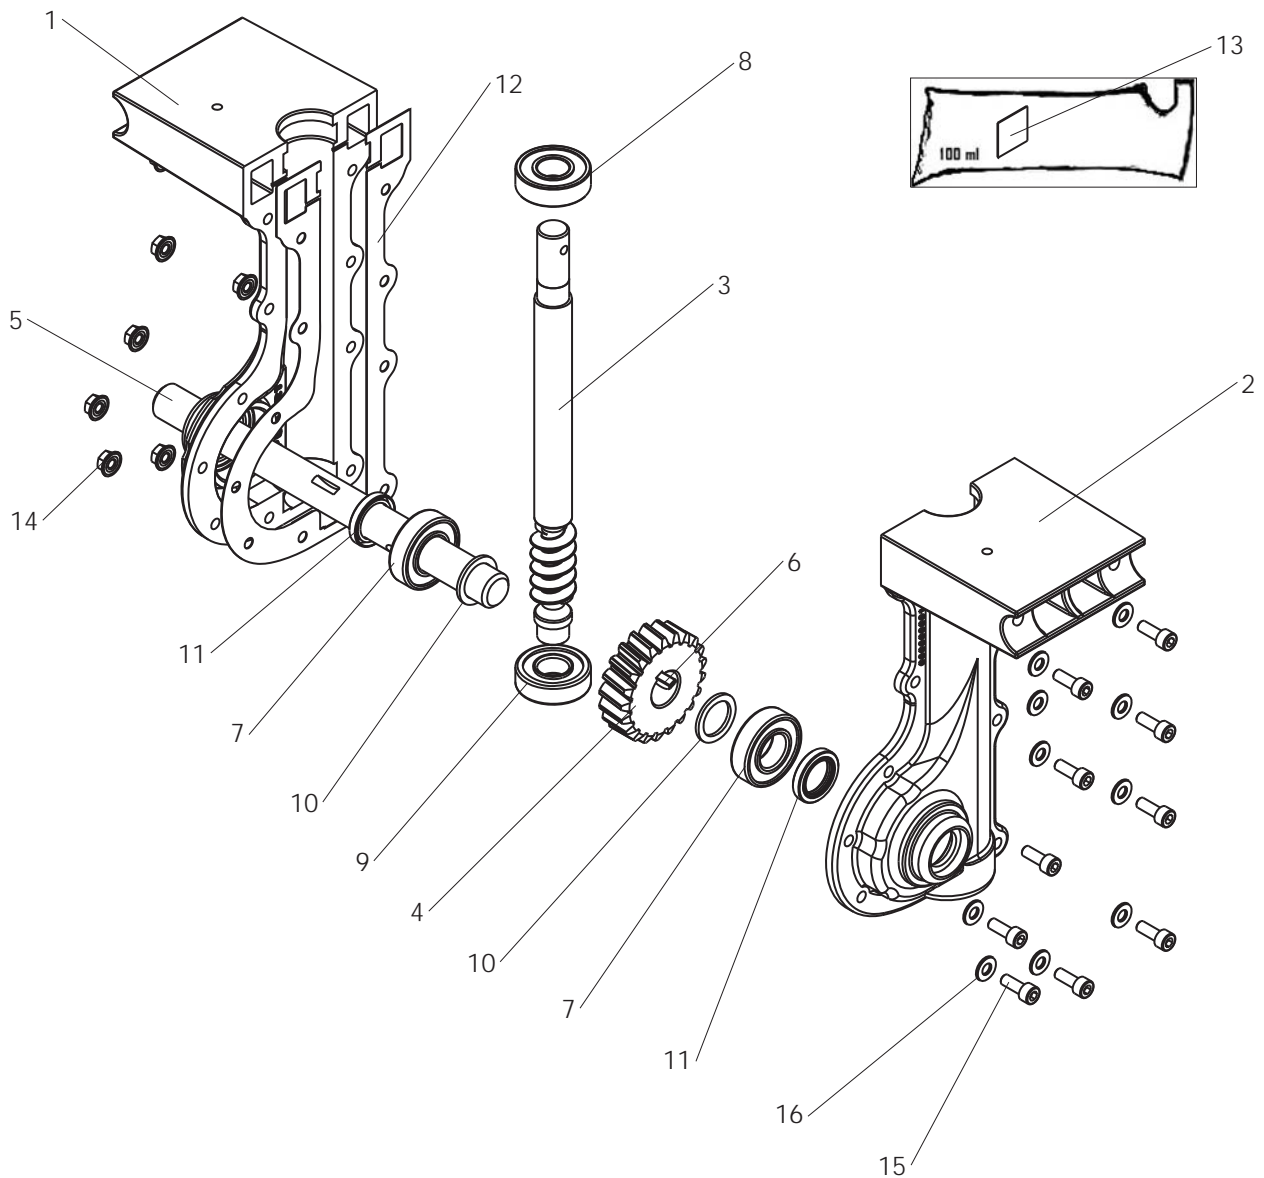

Rep N°	Ref.	Designation	Description	Qte
1	0303000012	Coquille droite pont	Right alloy carter	1
2	0303000011	Coquille gauche pont	Left alloy carter	1
3	0306070005	Vis ss fin 1filet pont 1/21	Endless screw 1/21	1
4	0306070006	Roue bronze pont 1/21	Bronze wheel 1/21	1
5	0306050018	Arbre de travail pont MB FUN	Tines shaft	1
6	0301040009	Clavette 5x7.5 DIN 6888	Key 5x7.5 DIN 6888	1
7	0306010007	Roulement 6004 2 RS	Ball bearing 6004 2 RS	2
8	0306010013	Roulement 6203 2 RS	Ball Bearing 6203 2 RS	1
9	0306010021	Roulement 7203 B	Ball Bearing 7203 B	1
10	0300412001	Rondelle 20x28x2 brute	Special washer 20x28x2	2
11	0341000051	Joint à double lèvre Ø20x30x5 Viton	Lep seal Ø20x30x5 Viton	2
12	0341000052	Joint plat d'étanchéité	Gasket	1
13	0102010006	100 ml de graisse spéciale haute temp°	Grease for high temperature(100 ml)	1
14	0300260601	Ecrou HM 6 z emb cr	Nut H M6 z notched shoulder	10
15	0300020602	Vis CHC M 6x20z	Screw CHC M6x20z	10
16	0300400602	Rondelle M6x14x1.2 Z	Washer M6x14x1.2 Z	10