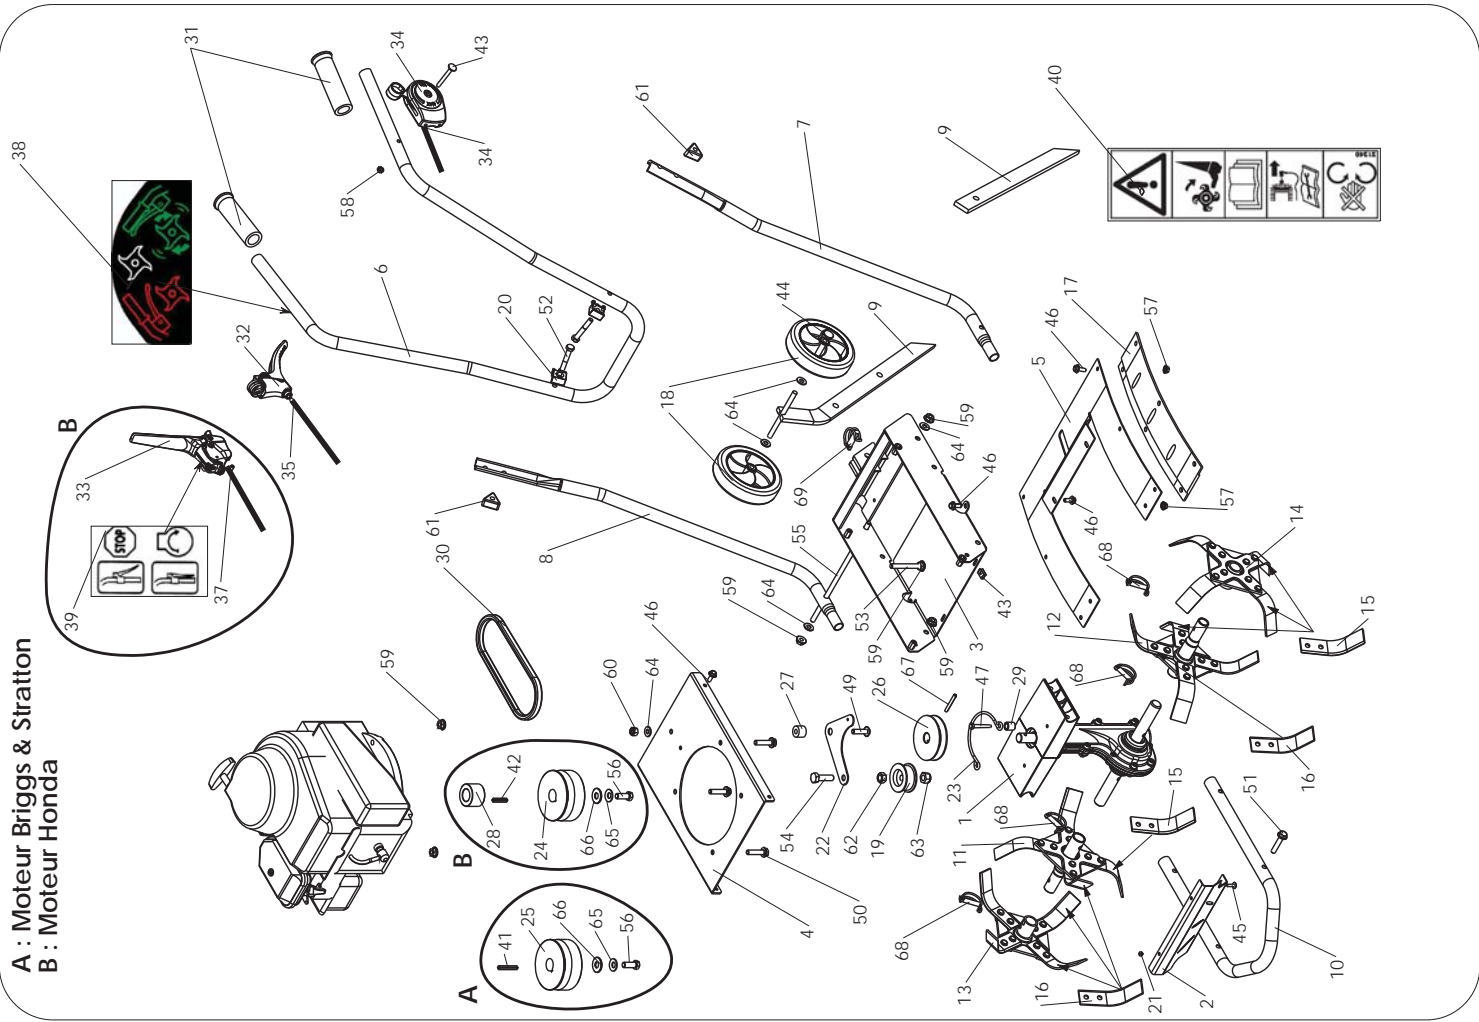

A : Moteur Briggs & Stratton
B : Moteur Honda