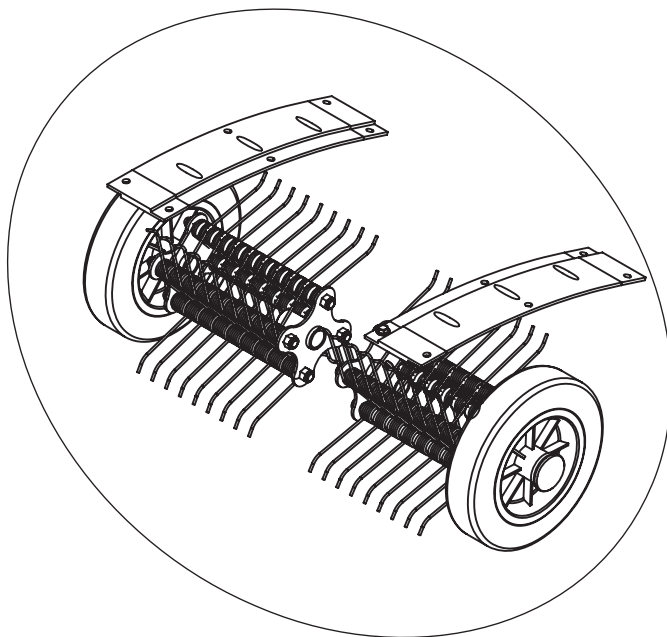

*EMOUSSEUR
LAWN DETHATCHER*

MB FUN